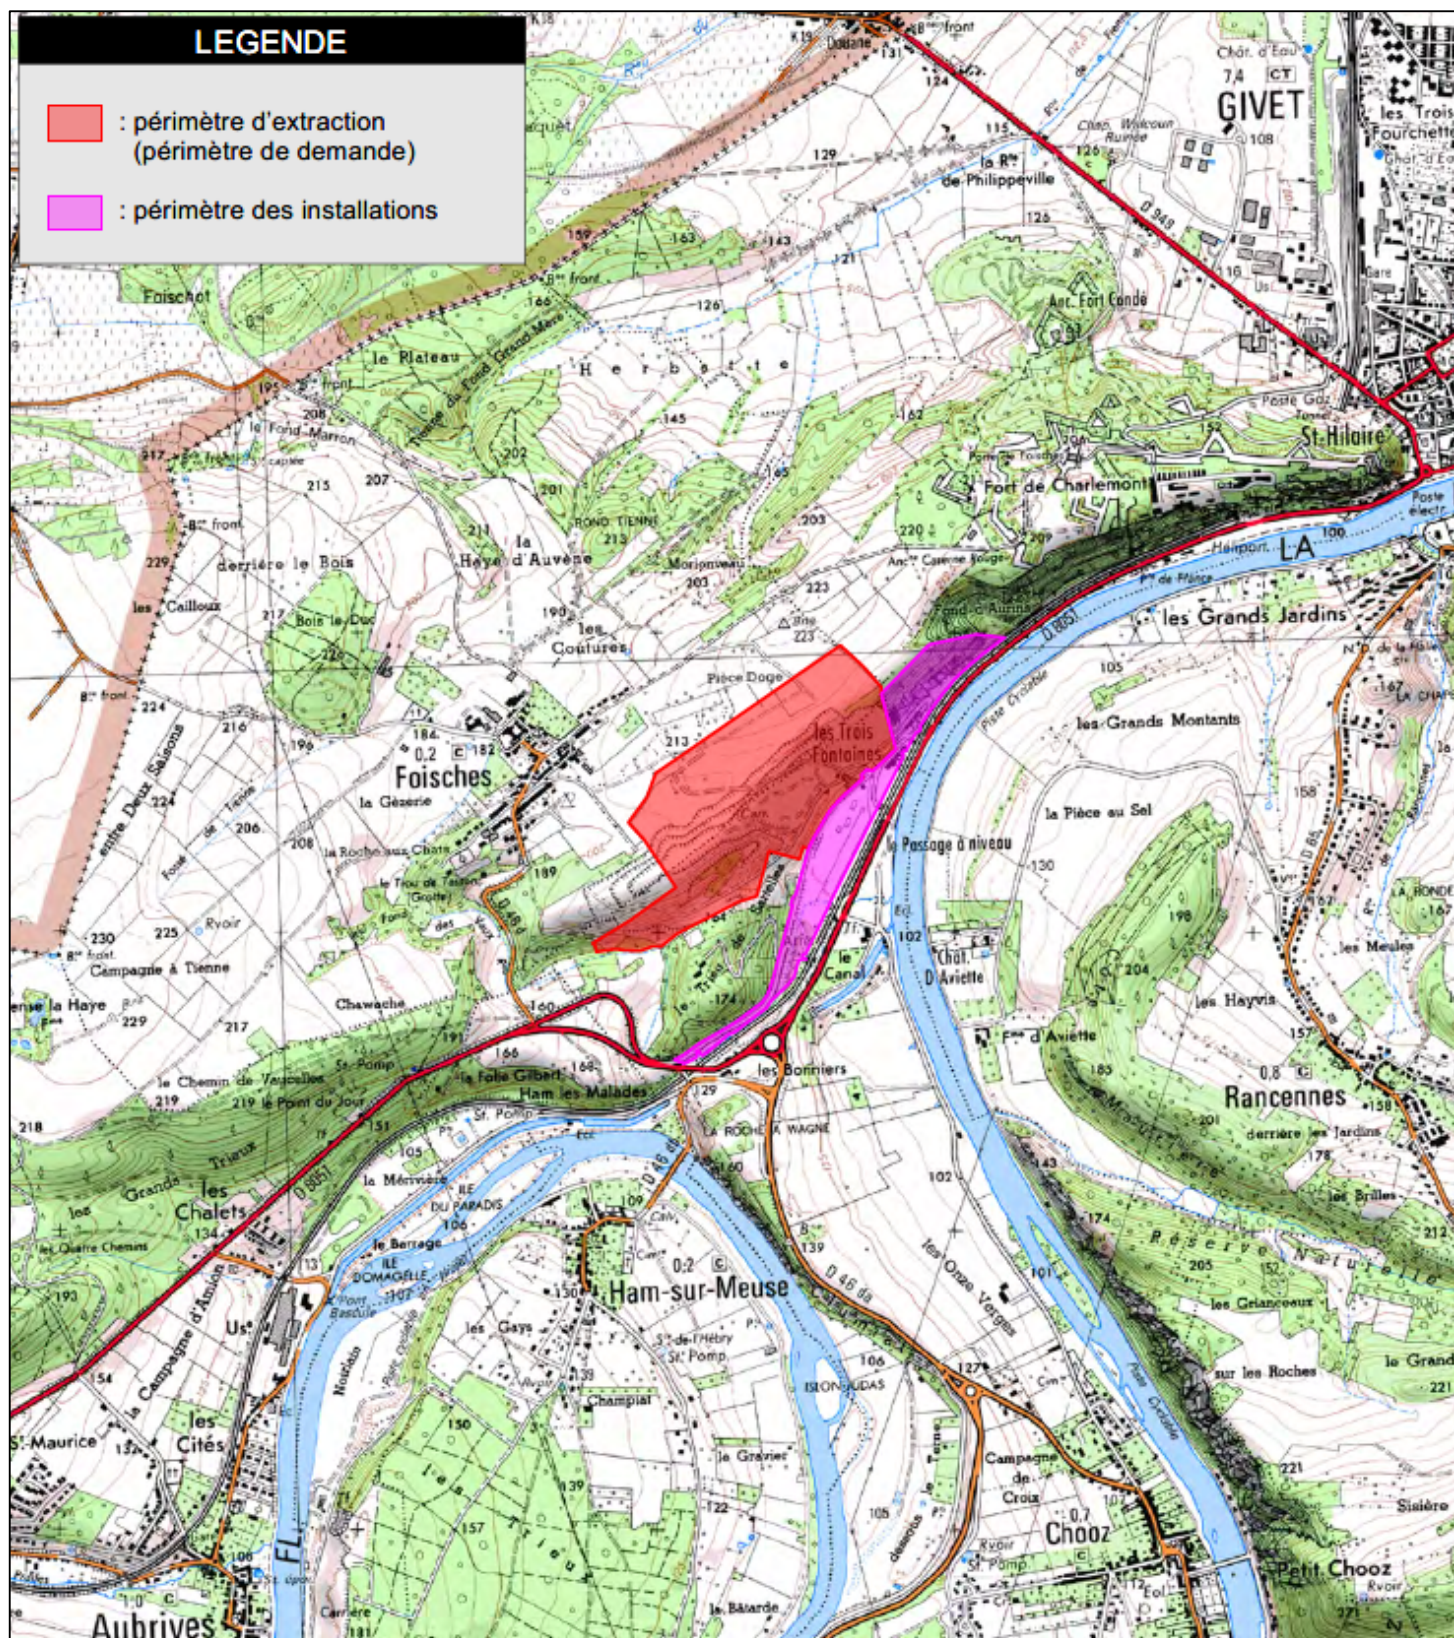

LEGENDE

-  : périmètre d'extraction (périmètre de demande)
-  : périmètre des installations

Localisation de la carrière de pierre bleue sur fond de carte IGN au 1 / 25 000

HOLCIM Belgique (Division Nord-France) - Communes de Chooz, Foisches et Givet (08)
Carrière de Pierre Bleue

Demande de changement d'exploitant et de modification des conditions d'exploitation

Localisation des périmètres « installations » et « extraction » au 1/25 000

Sources : IGN, HOLCIM BELGIQUE (DIVISION NORD-FRANCE)